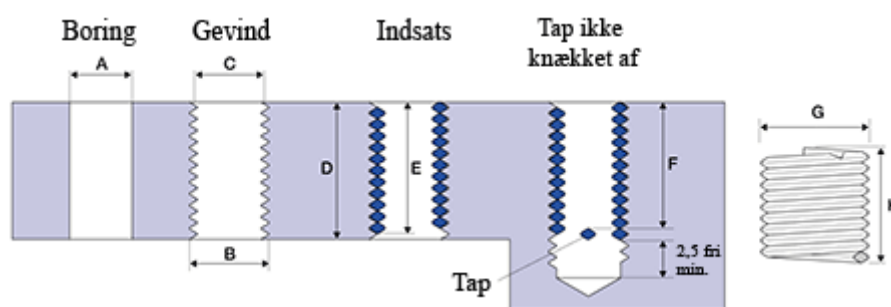

Varenummer: 1310412043600  
Beskrivelse: KLEE Gevindinsats LOCKFIL+ M12 x 1,75  
boreddybde 36mm

## Mål

A	= 12,5 -0,121 +0,265
B	= 14.274
C	= 13,137 -0 +0,134
D	= 36.00
Gevind	= M12 x 1,75
G Min/Maks	= 14,35 14,60
H	= 18.05